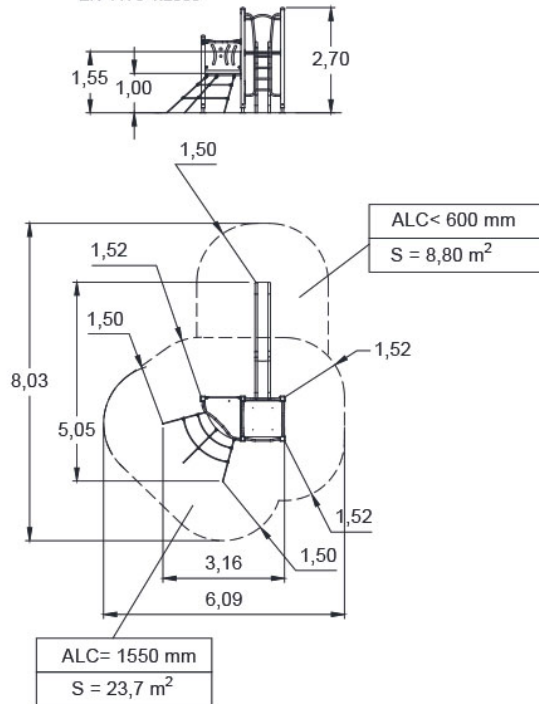

INSTALACIÓN

3,16 x 5,05 x 2,70 m

298 kg / 37 kg

6 h / 2 operarios

De 3 a 14 años

6 usuarios

Mantenimiento

Documento [FLM-M001.pdf](#)

Revestimiento del suelo segun
norma
EN-1176-1:2008