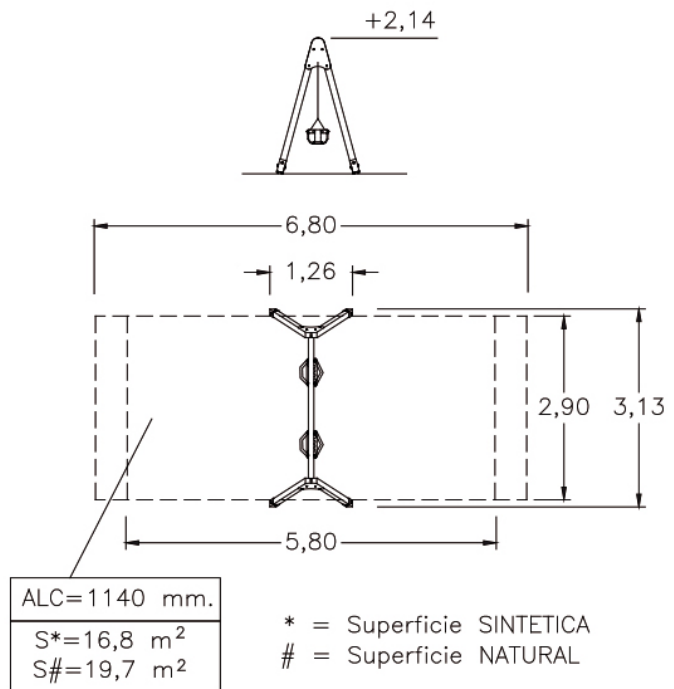

COLUMPIO CUNA

ACTIVIDADES

DATOS TÉCNICOS

DIMENSIONES:

3,13 x 1,26 x 2,14 m

SUPERFICIE DE JUEGO:

2,90 x 6,80 m

COMPONENTES:

* Superficie sintética # Superficie natural

Repuestos:

Jolas pone a su disposición los repuestos necesarios para el perfecto estado del uso de todos sus elementos de juego.

Accesibilidad:

INSTALACIÓN

3,13 x 1,26 x 2,14 m

142 kg / 60 kg

1 h / 2 operarios

De 1 a 6 años

2 usuarios

Mantenimiento

Documento [GE-M001.pdf](#)

Revestimientos del suelo
según NORMA EN-1176-1:2008

IMÁGENES