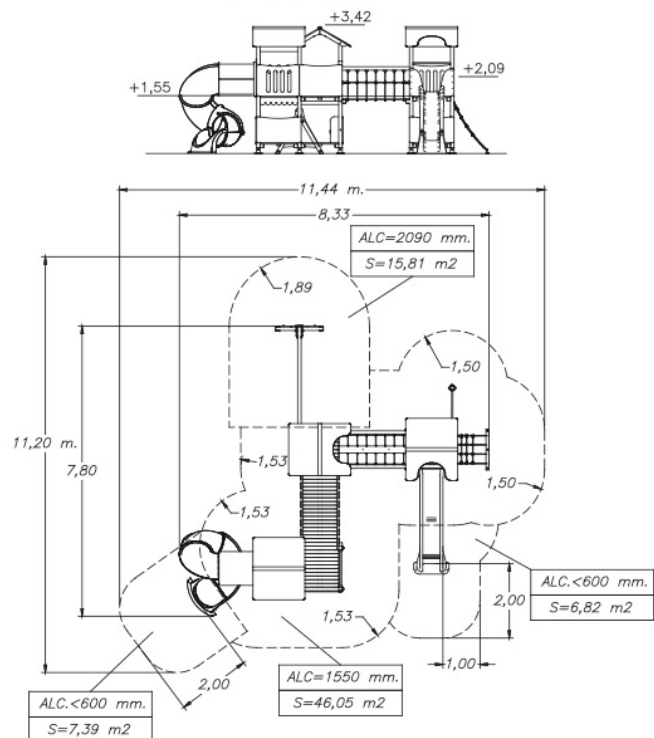

COLOMBIA 3

ACTIVIDADES

DATOS TÉCNICOS

DIMENSIONES:

8.3 x 7.80 x 3.43 m

SUPERFICIE DE JUEGO:

11.57 x 11.387 m

COMPONENTES:

Repuestos:

Jolas pone a su disposición los repuestos necesarios para el perfecto estado del uso de todos sus elementos de juego.

Accesibilidad:

INSTALACIÓN

2.30 x 1.20 x 3.00 m

1510 kg / 375 kg

14 h / 3 operarios

De 6 a 13 años

70 usuarios

Mantenimiento

Documento [GE-M001.pdf](#)

Revestimientos del suelo
segun NORMA EN-1176-1:2008

IMÁGENES

NORMA Y CERTIFICADOS:

JOLAS, se reserva el derecho de modificar sin previo aviso la información contenida en este documento.