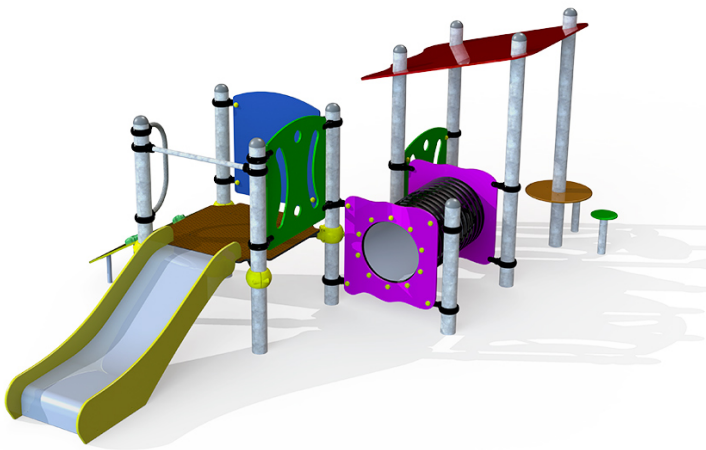

VIRGO

EKINTZAK

DATU TEKNIKOAK

NEURRIAK:

4,76 x 3,04 x 1,85 m

JOLASEKO AZALERA:

8,04 x 6,02 m

OSAGARRIAK:

Ordezko piezak:

Jolas-ek Jokoaren ordezko elementu guztiak eskaintzen ditu jokoaren erabilera momentu guztian bikaina izan dadin.

Irisgarritasuna:

Motriz

Zentzumena

Mentala

INSTALAZIOA

0,9 x 0,9 x 1,70 m

260 kg / 88 kg

7 h / 2 operadore

0 urtetik 10 urtera

10 erabiltzaile

Mantenua

Agiria [NF-M001.pdf](#)

Revestimiento del suelo según
norma EN-1176-1:2008

IRUDIAK