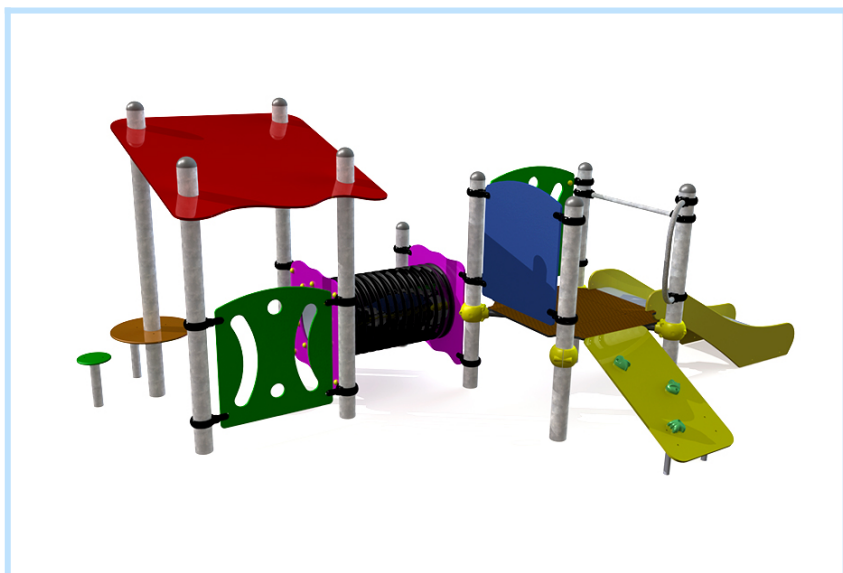

VIRGO

EKINTZAK

DATU TEKNIKOAK

NEURRIAK:

4,76 x 3,04 x 1,85 m

JOLASEKO AZALERA:

8,04 x 6,02 m

OSAGARRIAK:

Ordezko piezak:

Jolas-ek Jokoaren ordezko elementu guztiak eskaintzen ditu jokoaren erabilera momentu guztian bikaina izan dadin.

Irisgarritasuna:

Motriz

Zentzumena

Mentala

INSTALAZIOA

0,9 x 0,9 x 1,70 m

260 kg / 88 kg

7 h / 2 operadore

0 urtetik 10 urtera

10 erabiltzaile

Mantenua

Agiria [NF-M001.pdf](#)

Revestimiento del suelo según
norma EN-1176-1:2008

IRUDIAK