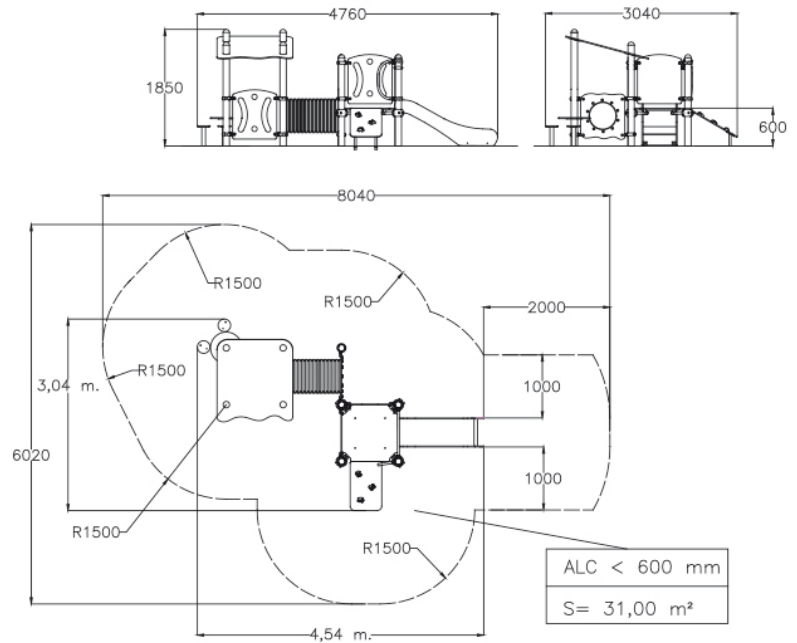

VIRGO

EKINTZAK

DATU TEKNIKOAK

NEURRIAK:

4,76 x 3,04 x 1,85 m

JOLASEKO AZALERA:

8,04 x 6,02 m

OSAGARRIAK:

260 kg / 88 kg

7 h / 2 operadore

0 urtetik 10 urtera

10 erabiltzaile

Mantenua

Agiria [NF-M001.pdf](#)

Revestimiento del suelo según
norma EN-1176-1:2008

IRUDIAK