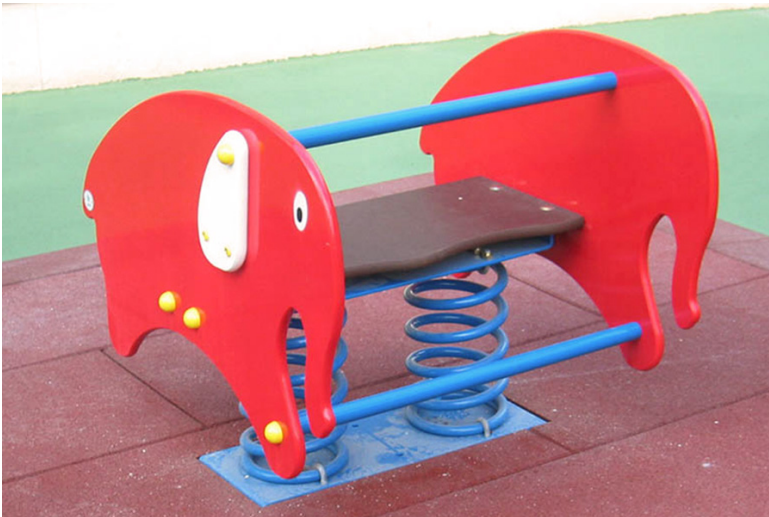

IRUDIAK

ARAUDIA ETA ZIURTAGIRIAK:

JOLAS-ek dokumentu honetan jasotako informazioa aldez aurretik abisatu gabe aldatzeko eskubidea gordetzen du.