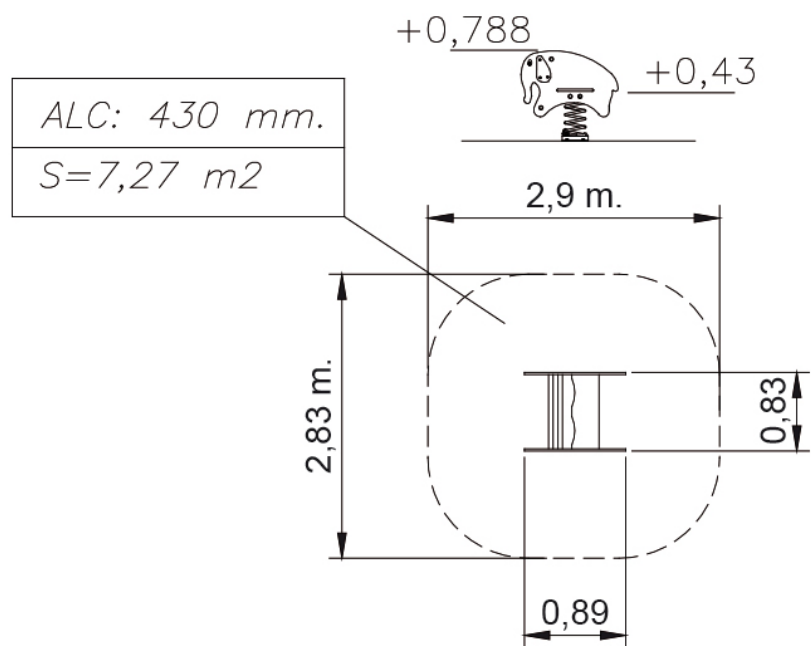

INSTALAZIOA

0,895 x 0,83 x 0,788 m

65 kg / 65 kg

1/2 h / 1 operadore

3 urtetik 10 urtera

2 erabiltzaile

Mantenua

Agiria [JE-M001.pdf](#)

Revestimientos del suelo
segun NORMA EN-1176-1:2008