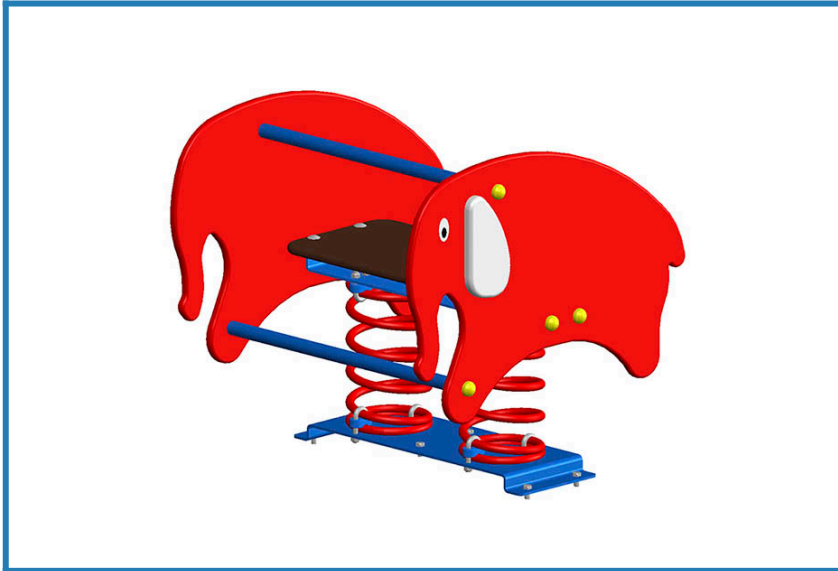

DOBLE ELEFANTE

EKINTZAK

DATU TEKNIKOAK

NEURRIAK: 0,895 x 0,83 x 0,788 m

JOLASEKO AZALERA: 2,90 x 2,83 m

OSAGARRIAK:

Ordezko piezak:

Jolas-ek Jokoaren ordezko elementu guztiak eskaintzen ditu jokoaren erabilera momentu guztian bikaina izan dadin.

Irisgarritasuna:

Motriz

Zentzumena

Mentala

INSTALAZIOA

0,895 x 0,83 x 0,788 m

65 kg / 65 kg

1/2 h / 1 operadore