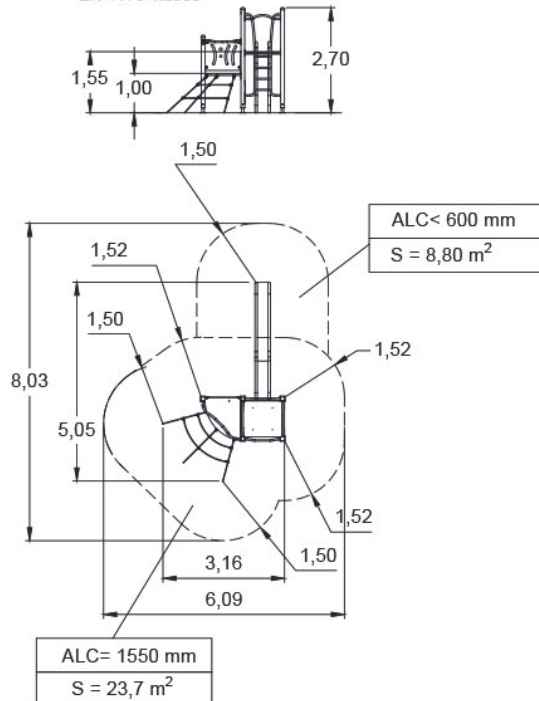

ESCOCIA

EKINTZAK

DATU TEKNIKOAK

NEURRIAK:

3,16 x 5,05 x 2,70 m

JOLASEKO AZALERA:

6,09 x 8,03 m

OSAGARRIAK:

Ordezko piezak:

Jolas-ek Jokoaren ordezko elementu guztiak eskaintzen ditu jokoaren erabilera momentu guztian bikaina izan dadin.

Irisgarritasuna:

Motriz

Zentzumena

Mentala

INSTALAZIOA

3,16 x 5,05 x 2,70 m

298 kg / 37 kg

6 h / 2 operadore

3 urtetik 14 urtera

6 erabiltzaile

Mantenua

Agiria [FLM-M001.pdf](#)

Revestimiento del suelo segun
norma
EN-1176-1:2008

IRUDIAK