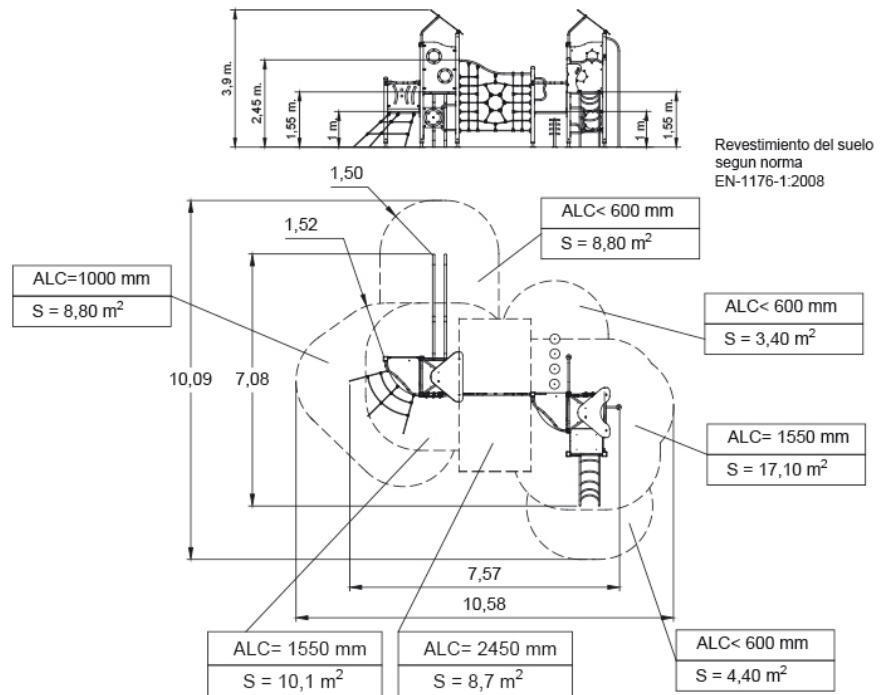

INSTALAZIOA

7,57 x 7,08 x 3,85 m

610 kg / 45 kg

10 h / 3 operadore

3 urtetik 14 urtera

21 erabiltzaile

Mantenua

Agiria [FLM-M001.pdf](#)