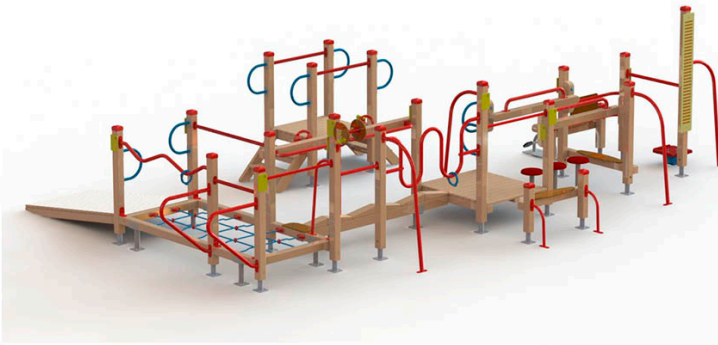

IRUDIAK

ARAUDIA ETA ZIURTAGIRIAK:

JOLAS-ek dokumentu honetan jasotako informazioa aldez aurretik abisatu gabe aldatzeko eskubidea gordetzen du.