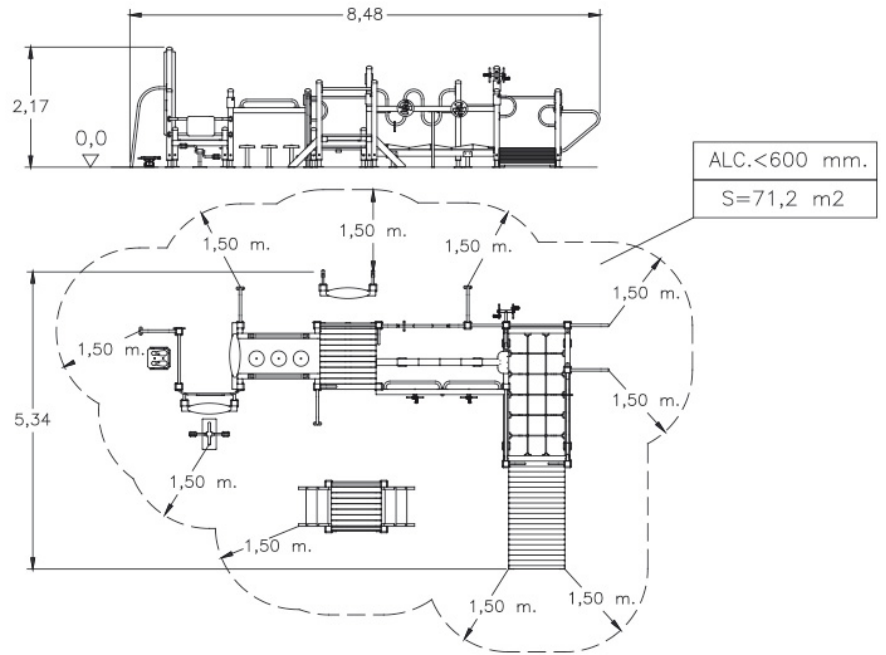

INSTALAZIOA

1,97 x 1,01 x 0,20 m

910 kg / 72 kg

8 h / 4 operadore

18 urtetik 100 urtera

20 erabiltzaile

Mantenua
Agiria