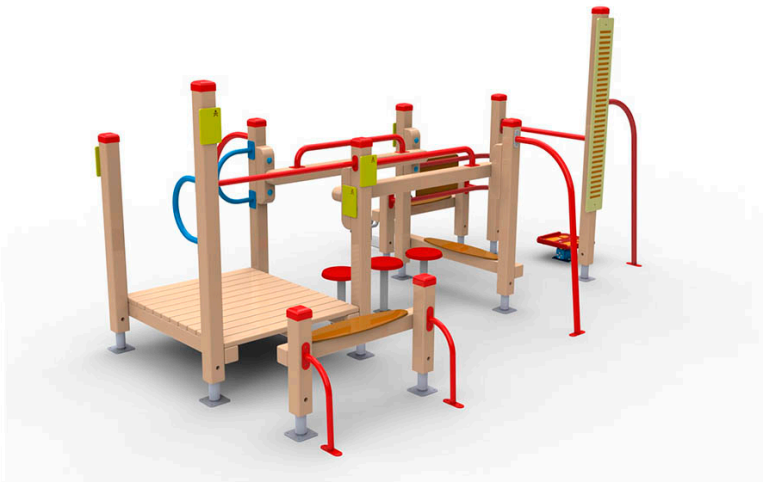

BJ-002

EKINTZAK

DATU TEKNIKOAK

NEURRIAK: 4,39 x 3,11 x 2,17 m

JOLASEKO AZALERA: 7,39 x 6,11 m

OSAGARRIAK:

Ordezko piezak:

Jolas-ek Jokoaren ordezko elementu guztiak eskaintzen ditu jokoaren erabilera momentu guztian bikaina izan dadin.

Irisgarritasuna:

INSTALAZIOA

1,20 x 1,01 x 0,20 m

360 kg / 45 kg

4 h / 4 operadore

18 urtetik 100 urtera

9 erabiltzaile

Mantenua
Agiria

ALC.<600 mm.

S=34,50 m²

IRUDIAK

ARAUDIA ETA ZIURTAGIRIAK:

JOLAS-ek dokumentu honetan jasotako informazioa aldez aurretik abisatu gabe aldatzeko eskubidea gordetzen du.