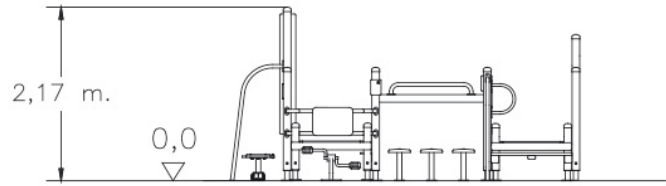

BJ-002

EKINTZAK

DATU TEKNIKOAK

NEURRIAK: 4,39 x 3,11 x 2,17 m

JOLASEKO AZALERA: 7,39 x 6,11 m

OSAGARRIAK:

Ordezko piezak:

Jolas-ek Jokoaren ordezko elementu guztiak eskaintzen ditu jokoaren erabilera momentu guztian bikaina izan dadin.

Irisgarritasuna:

INSTALAZIOA

1,20 x 1,01 x 0,20 m

360 kg / 45 kg

4 h / 4 operadore

18 urtetik 100 urtera

9 erabiltzaile

Mantenua
Agiria

ALC.<600 mm.

S=34,50 m²

IRUDIAK

ARAUDIA ETA ZIURTAGIRIAK:

JOLAS-ek dokumentu honetan jasotako informazioa aldez aurretik abisatu gabe aldatzeko eskubidea gordetzen du.