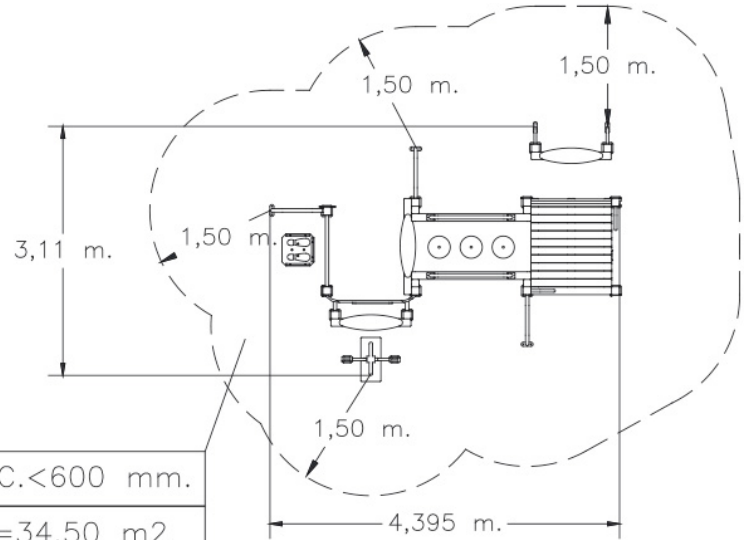

BJ-002

EKINTZAK

DATU TEKNIKOAK

NEURRIAK: 4,39 x 3,11 x 2,17 m

JOLASEKO AZALERA: 7,39 x 6,11 m

OSAGARRIAK:

Ordezko piezak:

Jolas-ek Jokoaren ordezko elementu guztiak eskaintzen ditu jokoaren erabilera momentu guztian bikaina izan dadin.

Irisgarritasuna:

INSTALAZIOA

1,20 x 1,01 x 0,20 m

360 kg / 45 kg

4 h / 4 operadore

18 urtetik 100 urtera

9 erabiltzaile

Mantenua
Agiria

ALC.<600 mm.

S=34,50 m²

IRUDIAK

ARAUDIA ETA ZIURTAGIRIAK:

JOLAS-ek dokumentu honetan jasotako informazioa aldez aurretik abisatu gabe aldatzeko eskubidea gordetzen du.