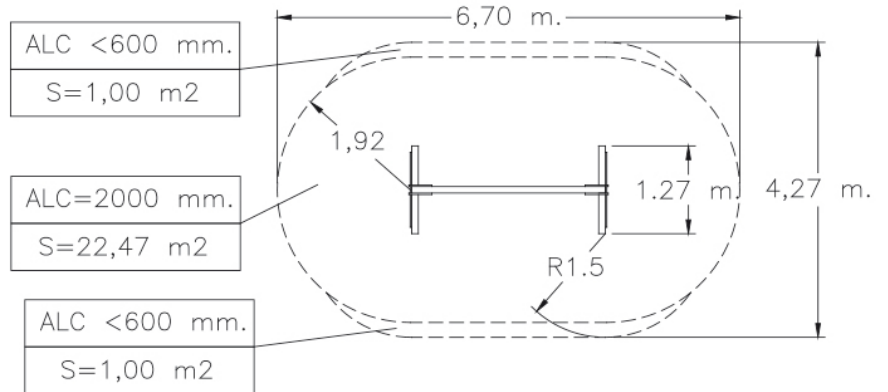

INSTALAZIOA

1,27 x 0,2 x 2,13 m

120 kg / 45 kg

2 h / 2 operadore

6 urtetik 13 urtera

11 erabiltzaile

Mantenua

Agiria [JE-M001.pdf](#)

Revestimientos del suelo
segun NORMA EN-1176-1:2008