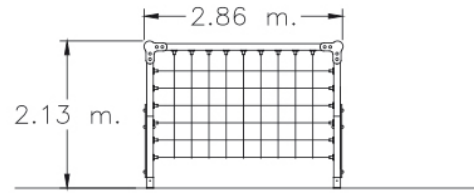

MURO COMANDO

EKINTZAK

DATU TEKNIKOAK

NEURRIAK: 2,86 x 1,27 x 2,13 m

JOLASEKO AZALERA: 6,70 x 4,27 m

OSAGARRIAK:

Ordezko piezak:

Jolas-ek Jokoaren ordezko elementu guztiak eskaintzen ditu jokoaren erabilera momentu guztian bikaina izan dadin.

Irisgarritasuna:

Motriz

Zentzumena

Mentala

INSTALAZIOA

1,27 x 0,2 x 2,13 m

120 kg / 45 kg

2 h / 2 operadore

6 urtetik 13 urtera

11 erabiltzaile

Mantenua

Agiria [JE-M001.pdf](#)

Revestimientos del suelo
segun NORMA EN-1176-1:2008

IRUDIAK

ARAUDIA ETA ZIURTAGIRIAK:

JOLAS-ek dokumentu honetan jasotako informazioa aldez aurretik abisatu gabe aldatzeko eskubidea gordetzen du.