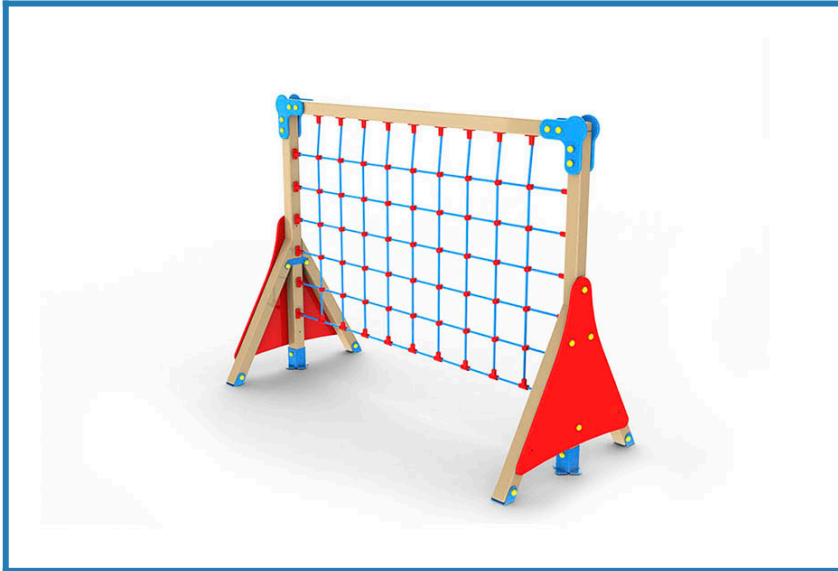

MURO COMANDO

EKINTZAK

DATU TEKNIKOAK

NEURRIAK: 2,86 x 1,27 x 2,13 m

JOLASEKO AZALERA: 6,70 x 4,27 m

OSAGARRIAK:

Ordezko piezak:

Jolas-ek Jokoaren ordezko elementu guztiak eskaintzen ditu jokoaren erabilera momentu guztian bikaina izan dadin.

Irisgarritasuna:

Motriz

Zentzumena

Mentala

INSTALAZIOA

1,27 x 0,2 x 2,13 m

120 kg / 45 kg

2 h / 2 operadore