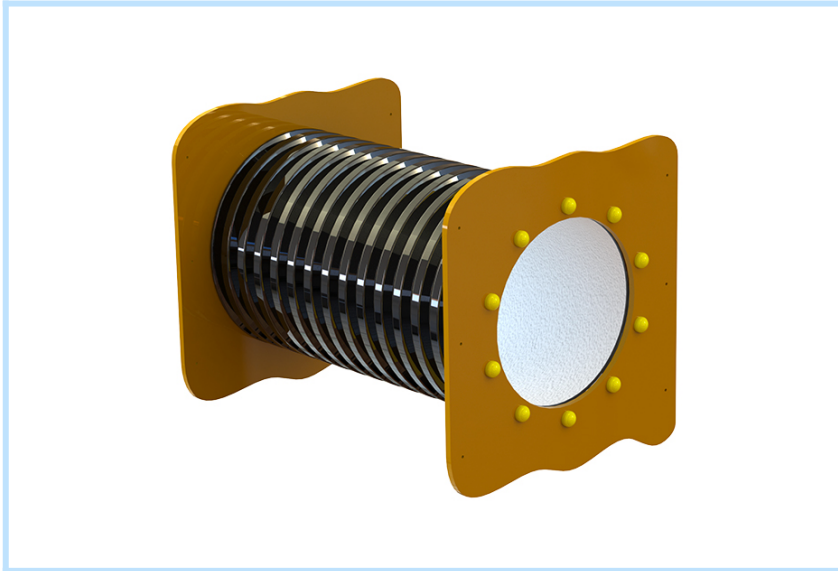

PASADIZO

EKINTZAK

DATU TEKNIKOAK

NEURRIAK: 0,90 x 0,70 x 0,70 m

JOLASEKO AZALERA: 3,90 x 3,70 m

OSAGARRIAK:

Ordezko piezak:

Jolas-ek Jokoaren ordezko elementu guztiak eskaintzen ditu jokoaren erabilera momentu guztian bikaina izan dadin.

Irisgarritasuna:

INSTALAZIOA

0,95 x 0,70 x 0,70 m

30 kg / 30 kg

1 h / 1 operadore

0 urtetik 10 urtera

1 erabiltzaile

Mantenua