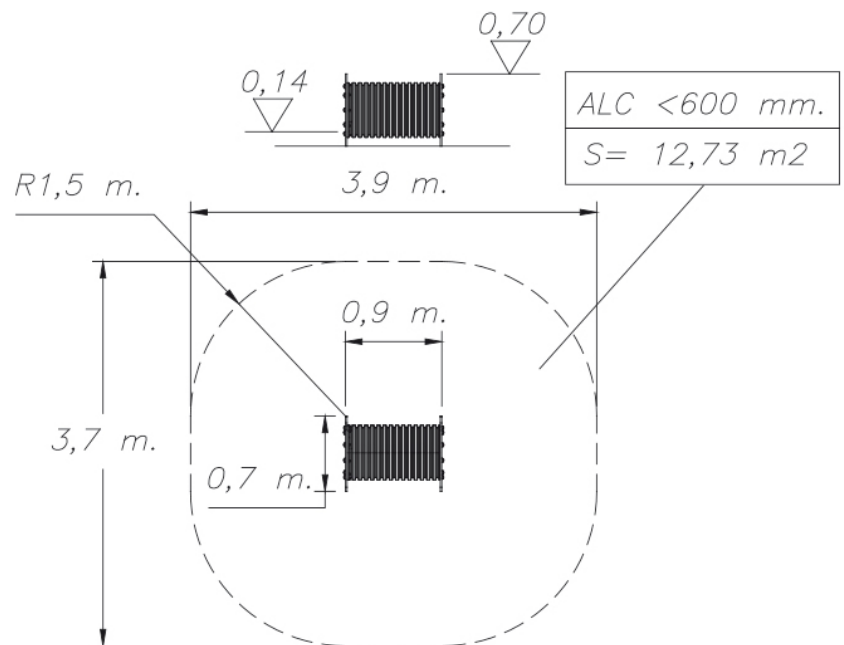

INSTALAZIOA

0,95 x 0,70 x 0,70 m

30 kg / 30 kg

1 h / 1 operadore

0 urtetik 10 urtera

1 erabiltzaile

Mantenua

Agiria [NF-M001.pdf](#)

Revestimiento del suelo
segun norma EN-1176-1:2008