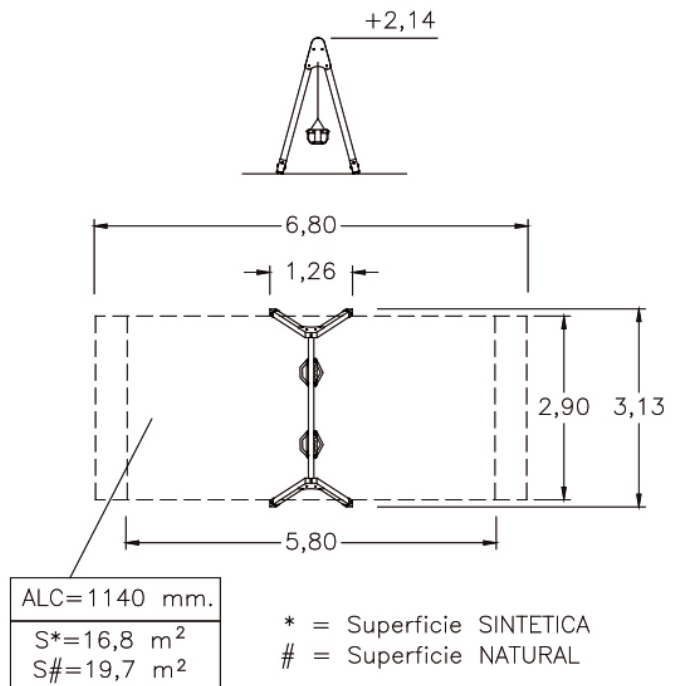

INSTALAZIOA

3,13 x 1,26 x 2,14 m

142 kg / 60 kg

1 h / 2 operadore

1 urtetik 6 urtera

2 erabiltzaile

Mantenua

Agiria [GE-M001.pdf](#)

Revestimientos del suelo
segun NORMA EN-1176-1:2008