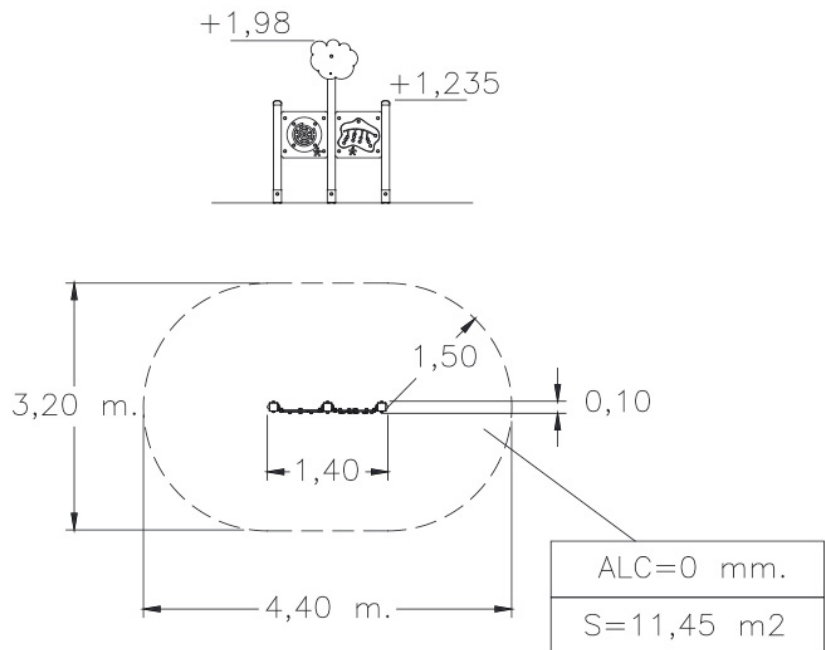

PASATIEMPOS

EKINTZAK

DATU TEKNIKOAK

NEURRIAK:

1,40 x 0,10 x 1,98 m

JOLASEKO AZALERA:

3,20 x 4,40 m

OSAGARRIAK:

50 kg / 50 kg

1 h / 2 operadore

0 urtetik 13 urtera

2 erabiltzaile

Mantenua

Agiria [GE-M001.pdf](#)

Revestimientos del suelo
segun NORMA EN-1176-1:2008

IRUDIAK