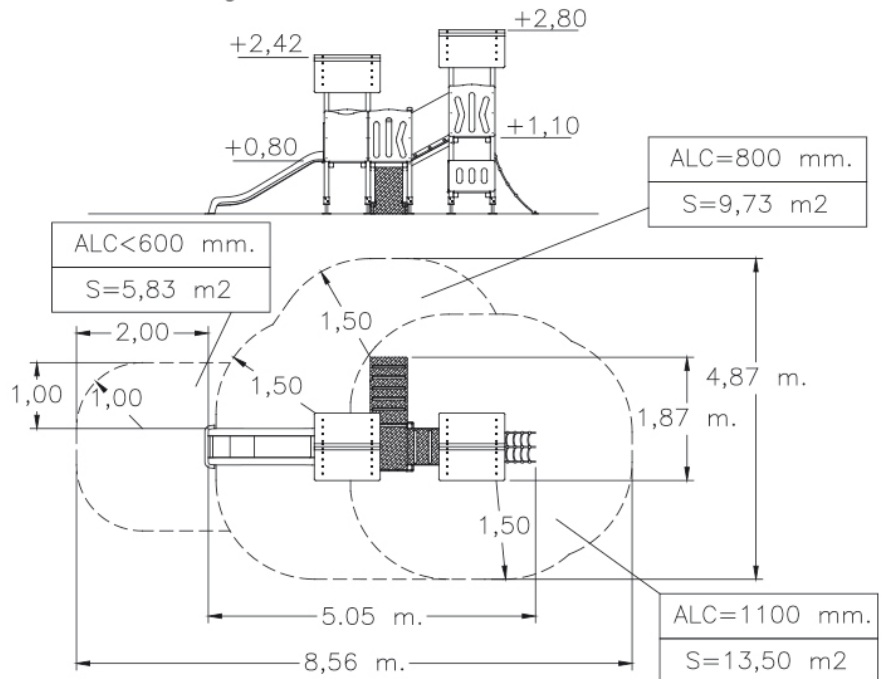

INSTALAZIOA

0,70 x 0,70 x 2,36 m

275 kg / 140 kg

2 h / 3 operadore

3 urtetik 13 urtera

18 erabiltzaile

Mantenua

Agiria [GE-M001.pdf](#)

Revestimientos del suelo
segun NORMA EN-1176-1:2008