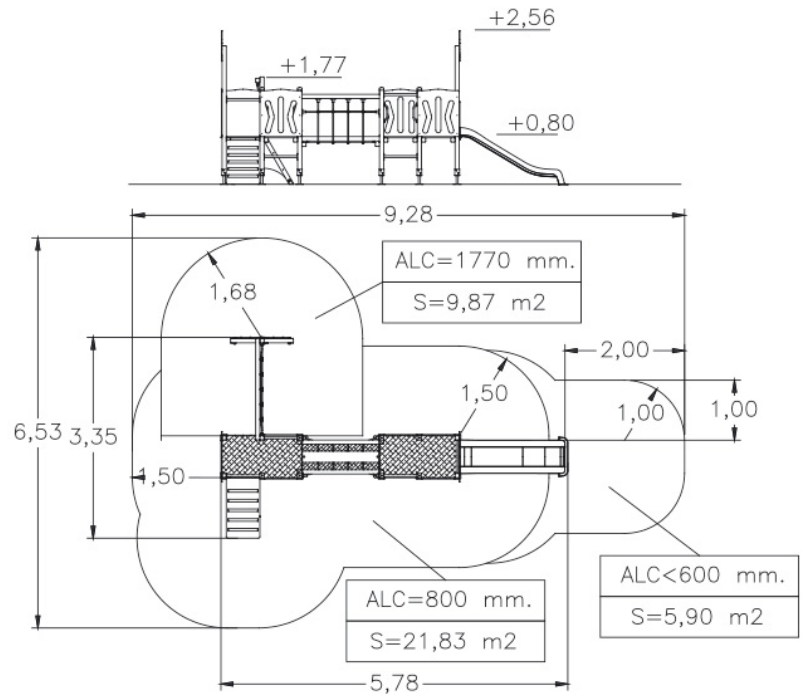

INSTALAZIOA

1,95 x 0,74 x 2,56 m

308 kg / 101 kg

5 h / 3 operadore

3 urtetik 13 urtera

24 erabiltzaile

Mantenua

Agiria [GE-M001.pdf](#)

Revestimientos del suelo
segun NORMA EN-1176-1:2008