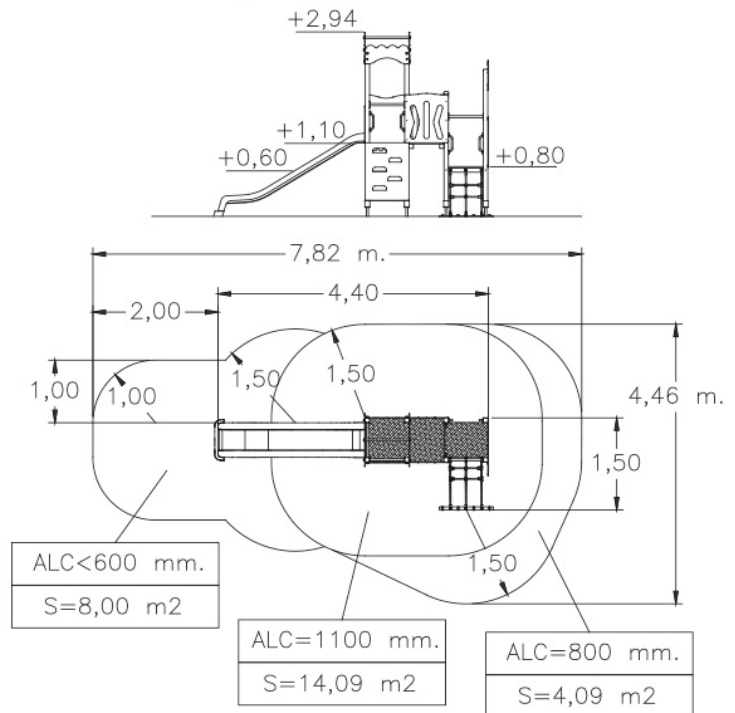

DAKAR

EKINTZAK

DATU TEKNIKOAK

NEURRIAK:

4,40 x 1,50 x 2,94 m

JOLASEKO AZALERA:

7,82 x 4,46 m

OSAGARRIAK:

225 kg / 115 kg

2 h / 3 operadore

3 urtetik 13 urtera

17 erabiltzaile

Mantenua

Agiria [GE-M001.pdf](#)

Revestimientos del suelo
segun NORMA EN-1176-1:2008

IRUDIAK