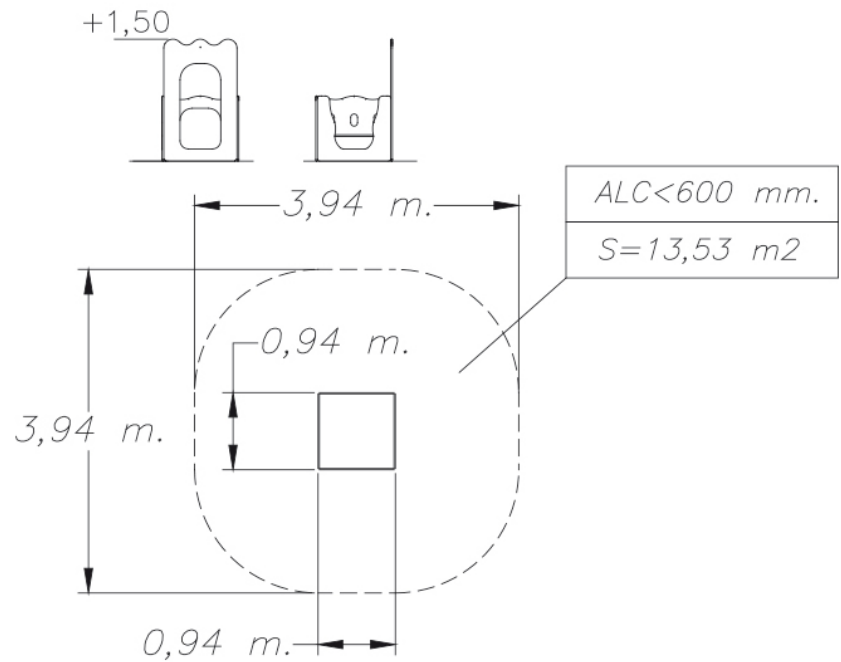

INSTALAZIOA

0,013 x 0,908 x 1,50 m

52,5 kg / 15 kg

1/2 h / 1 operadore

0 urtetik 13 urtera

2 erabiltzaile

Mantenua

Agiria [GE-M001.pdf](#)

Revestimientos del suelo
segun NORMA EN-1176-1:2008

IRUDIAK

ARAUDIA ETA ZIURTAGIRIAK:

JOLAS-ek dokumentu honetan jasotako informazioa aldez aurretik abisatu gabe aldatzeko eskubidea gordetzen du.