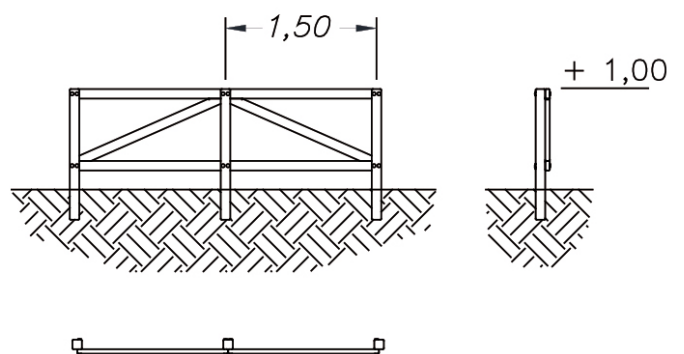

PRAGA

INSTALAZIOA

1,5 h

2 operadore

1,50 x 1,00 m

45 kg / 45 kg

DATU TEKNIKOAK

JOLAS-ek dokumentu honetan jasotako informazioa aldez aurretik abisatu gabe aldatzeko eskubidea gordetzen du.