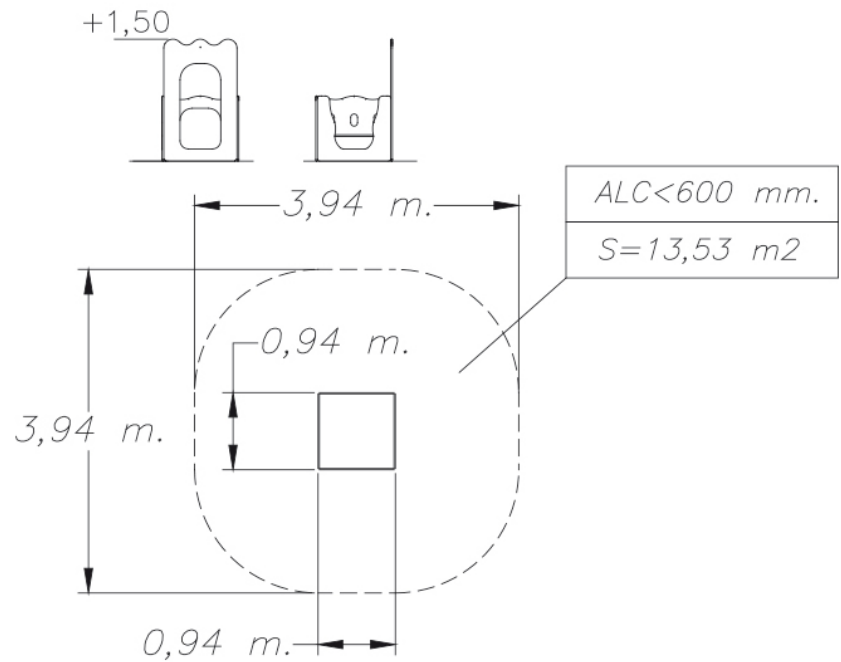

INSTALLATION

0,013 x 0,908 x 1,50 m

52,5 kg / 15 kg

1/2 h / 1 opérateurs

0 à 13 ans

2 utilisateur/s

Entretien

Document [GE-M001.pdf](#)

Revestimientos del suelo
segun NORMA EN-1176-1:2008

PHOTOS

RÈGLE ET CERTIFICATS:

JOLAS se réserve le droit de modifier sans préavis les informations contenues dans le présent.