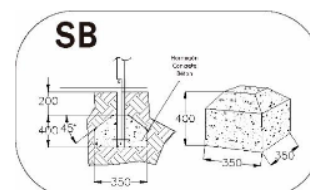

#### DIMENSIONES

1,63 x 3,64 x 2,33 m

#### SUPERFICIE DE JUEGO

1,85 x [\*6,16/#7,16] m