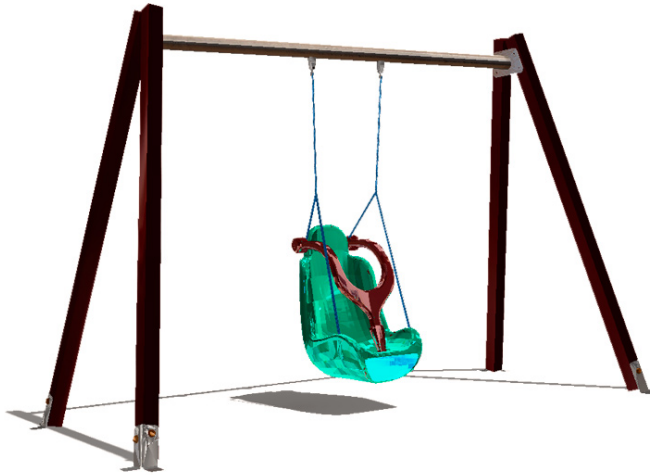

## COLUMPIO RUBI INCLUSIVO

### DESCRIPCIÓN

Balçoire avec siège inclusif : Balçoire composée de profilés en plastique recyclé, traverse en acier galvanisé à chaud, avec charnières et chaînes inoxydables

Structure composée de profilés en plastique 100% recyclé et recyclable, sans entretien. Pièces métalliques en acier galvanisé à chaud ou plastifiées. Toboggans en polyéthylène (le cas échéant)

#### DIMENSIONES

1,63 x 3,64 x 2,33 m

## PHOTOS