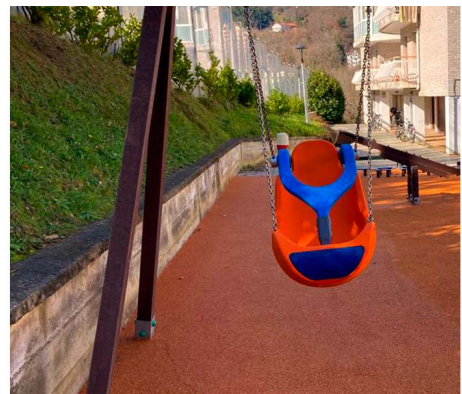

PHOTOS

RÈGLE ET CERTIFICATS:

JOLAS se réserve le droit de modifier sans préavis les informations contenues dans le présent.