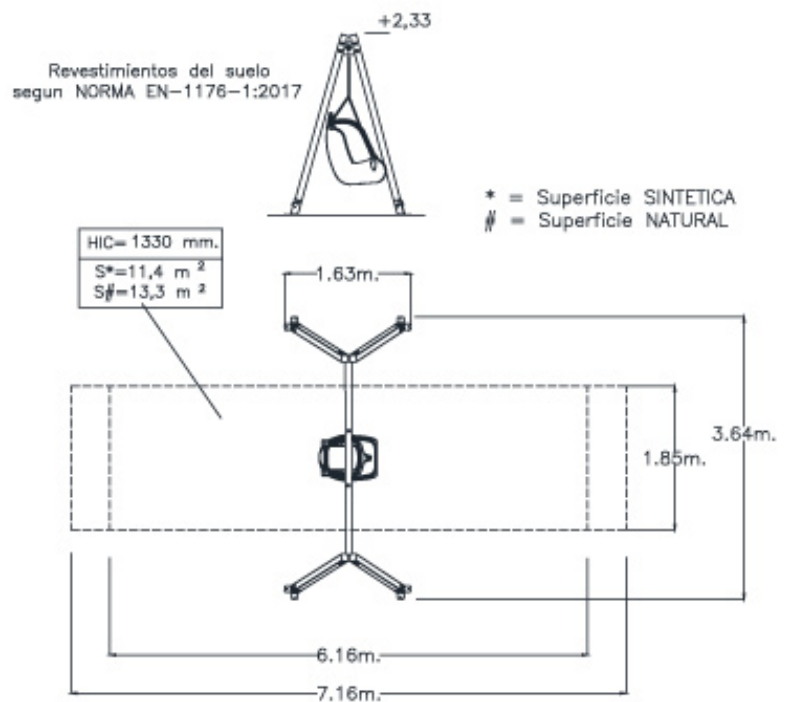

INSTALLATION

2,40 x 0,40 x 0,40 m

134 kg / 26 kg

1 h / 2 opérateurs

3 à 14 ans

1 utilisateur/s

Entretien

Document [LOOPM-M001.pdf](#)