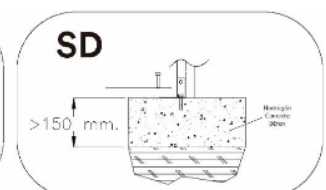

### DONNÉES TECHNIQUES

#### DIMENSIONES

1,63 x 3,64 x 2,33 m

#### SUPERFICIE DE JUEGO

1,85 x [\*6,16/#7,16] m