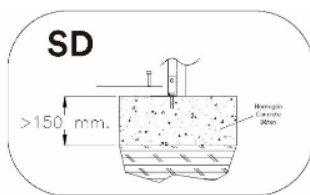

DONNÉES TECHNIQUES

DIMENSIONES

1,63 x 3,64 x 2,33 m

SUPERFICIE DE JUEGO

(*6,16 #7,16) x 2,94 m

CIMENTOS

ACCESIBILIDAD UNIVERSAL

El producto RE-800.5, cumple con los requisitos de accesibilidad universal (Criterios DALCO) garantizando el acceso al elemento desde un itinerario peatonal accesible, que se considera parte del elemento.

Así mismo este elemento se considerará de categoría ESTATICA.

PIECES DE RECHANGE:

Jolas propose des pièces de rechange nécessaires à l'utilisation parfaite de tous les éléments du jeu.

INSTALLATION

0,20 x 0,20 x 3,00 m