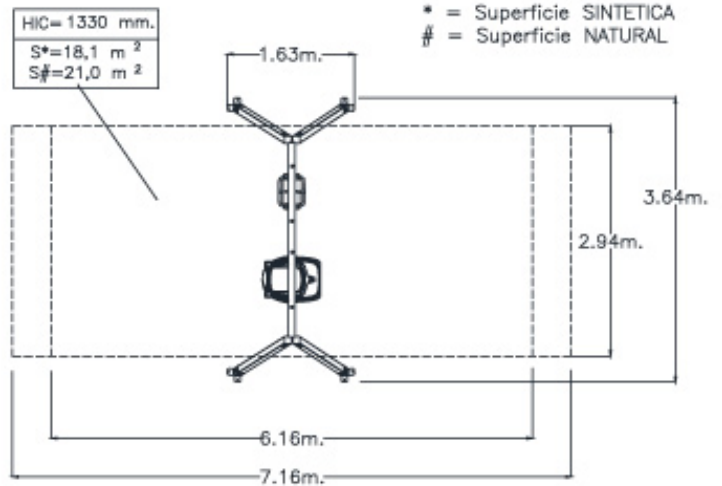

INSTALLATION

0,20 x 0,20 x 3,00 m

98 kg / 28 kg

2 h / 2 opérateurs

0 à 14 ans

2 utilisateur/s

Entretien

Document [LOOPM-M001.pdf](#)