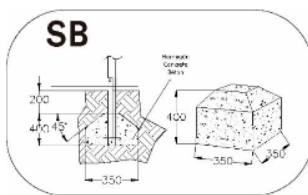

DONNÉES TECHNIQUES

DIMENSIONES

1,63 x 3,64 x 2,33 m

SUPERFICIE DE JUEGO

(*6,16 #7,16) x 2,94 m

CIMENTOS

ACCESIBILIDAD UNIVERSAL

El producto RE-800.5, cumple con los requisitos de accesibilidad universal (Criterios DALCO) garantizando el acceso al elemento desde un itinerario peatonal accesible, que se considera parte del elemento.

Así mismo este elemento se considerará de categoría ESTATICA.

PIECES DE RECHANGE:

Jolas propose des pièces de rechange nécessaires à l'utilisation parfaite de tous les éléments du jeu.

INSTALLATION

0,20 x 0,20 x 3,00 m